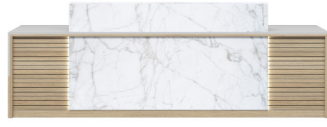

MADDOX- p. 07