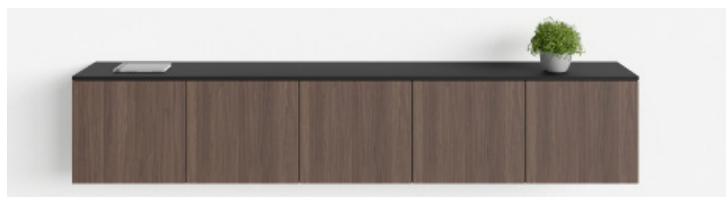

FLOATING WALL CREDENZA - FL 06 **NEW**

FEATURES

When ordering Please specify Colour / Top Over Sides / Push To Open Doors

CODE	DIMENSION	DOORS
FLOC0615	1500W x 350D x 450H	3
FLOC0618	1800W x 350D x 450H	4
FLOC0621	2100W x 350D x 450H	4
FLOC0624	2400W x 350D x 450H	6